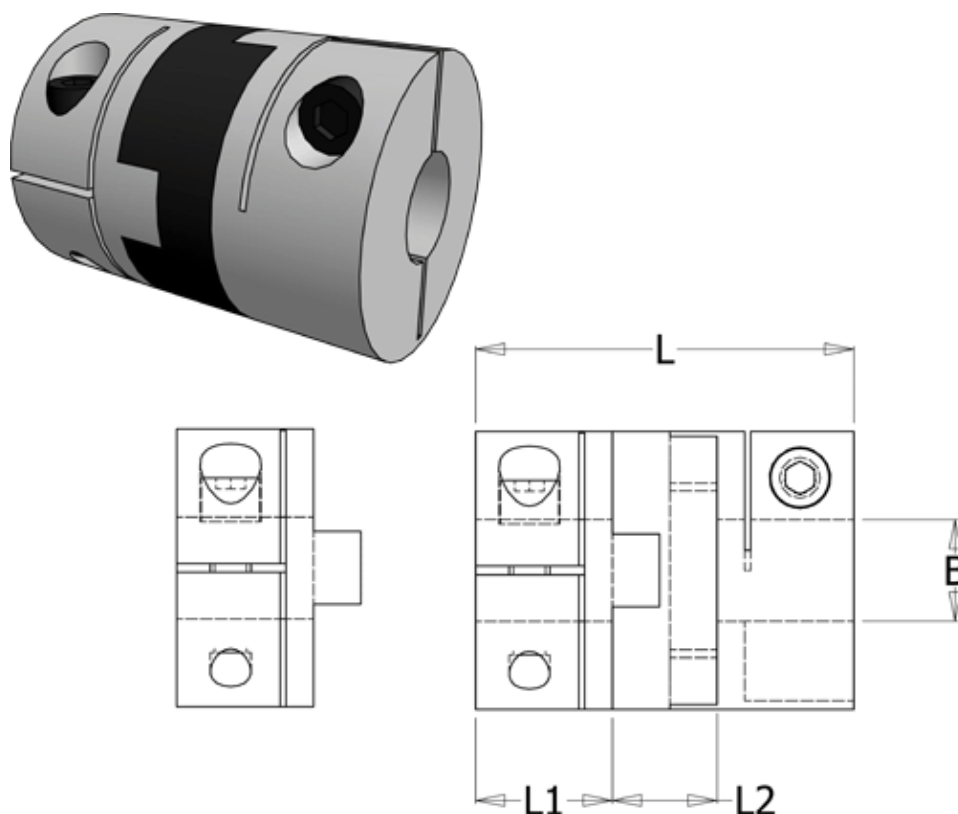

Varenummer: 33214531922
Beskrivelse: Oldham koblingsnav 453H19.22 ALU
med klemnav og gennemgående boring 6

Mål

B1 = 6
D = 19.1
L = 26
L1 = 9.4
L2 = 7.2

Moment
(Nm) = 1.7

Note: Overnævnte varenr. er kun for et koblingsnav. Der går 2 koblingsnav og 1 element til
= 1 komplet kobling

Skrue = 4-40